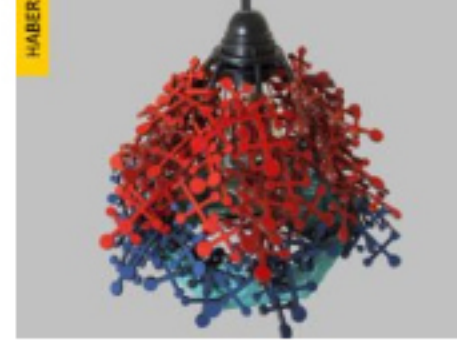

Gravity

Totem

Magica & Magica2

Dispersion

Magica & Magica2

Haber Bültenine Üye Ol

En Güncel Haberler E-mailinize gelsin..

Email

Üye ol

Magica & Magica2

Magica&Magica2, basitlik, temel çizgiler ve doğruluk gibi güçlü ve net kavramlara dayanıyor. Gizli ve yoğun bir araştırmanın sonucunda ultra-minimal iki sandalye aydınlatılıyor. Sandalyeler çizgilerini güçlendiren ve vurgulayan anlık ama etkili yansımalar ile şaşkınlık yaratmayı hedefliyor. Tamamen renkli ve berrak pleksiglastan yapılan sandalyeler, bu malzeme sayesinde kimliklerini ve zamansız zarafeti ile tanımlanan ruhlarını güçlendiriyor.