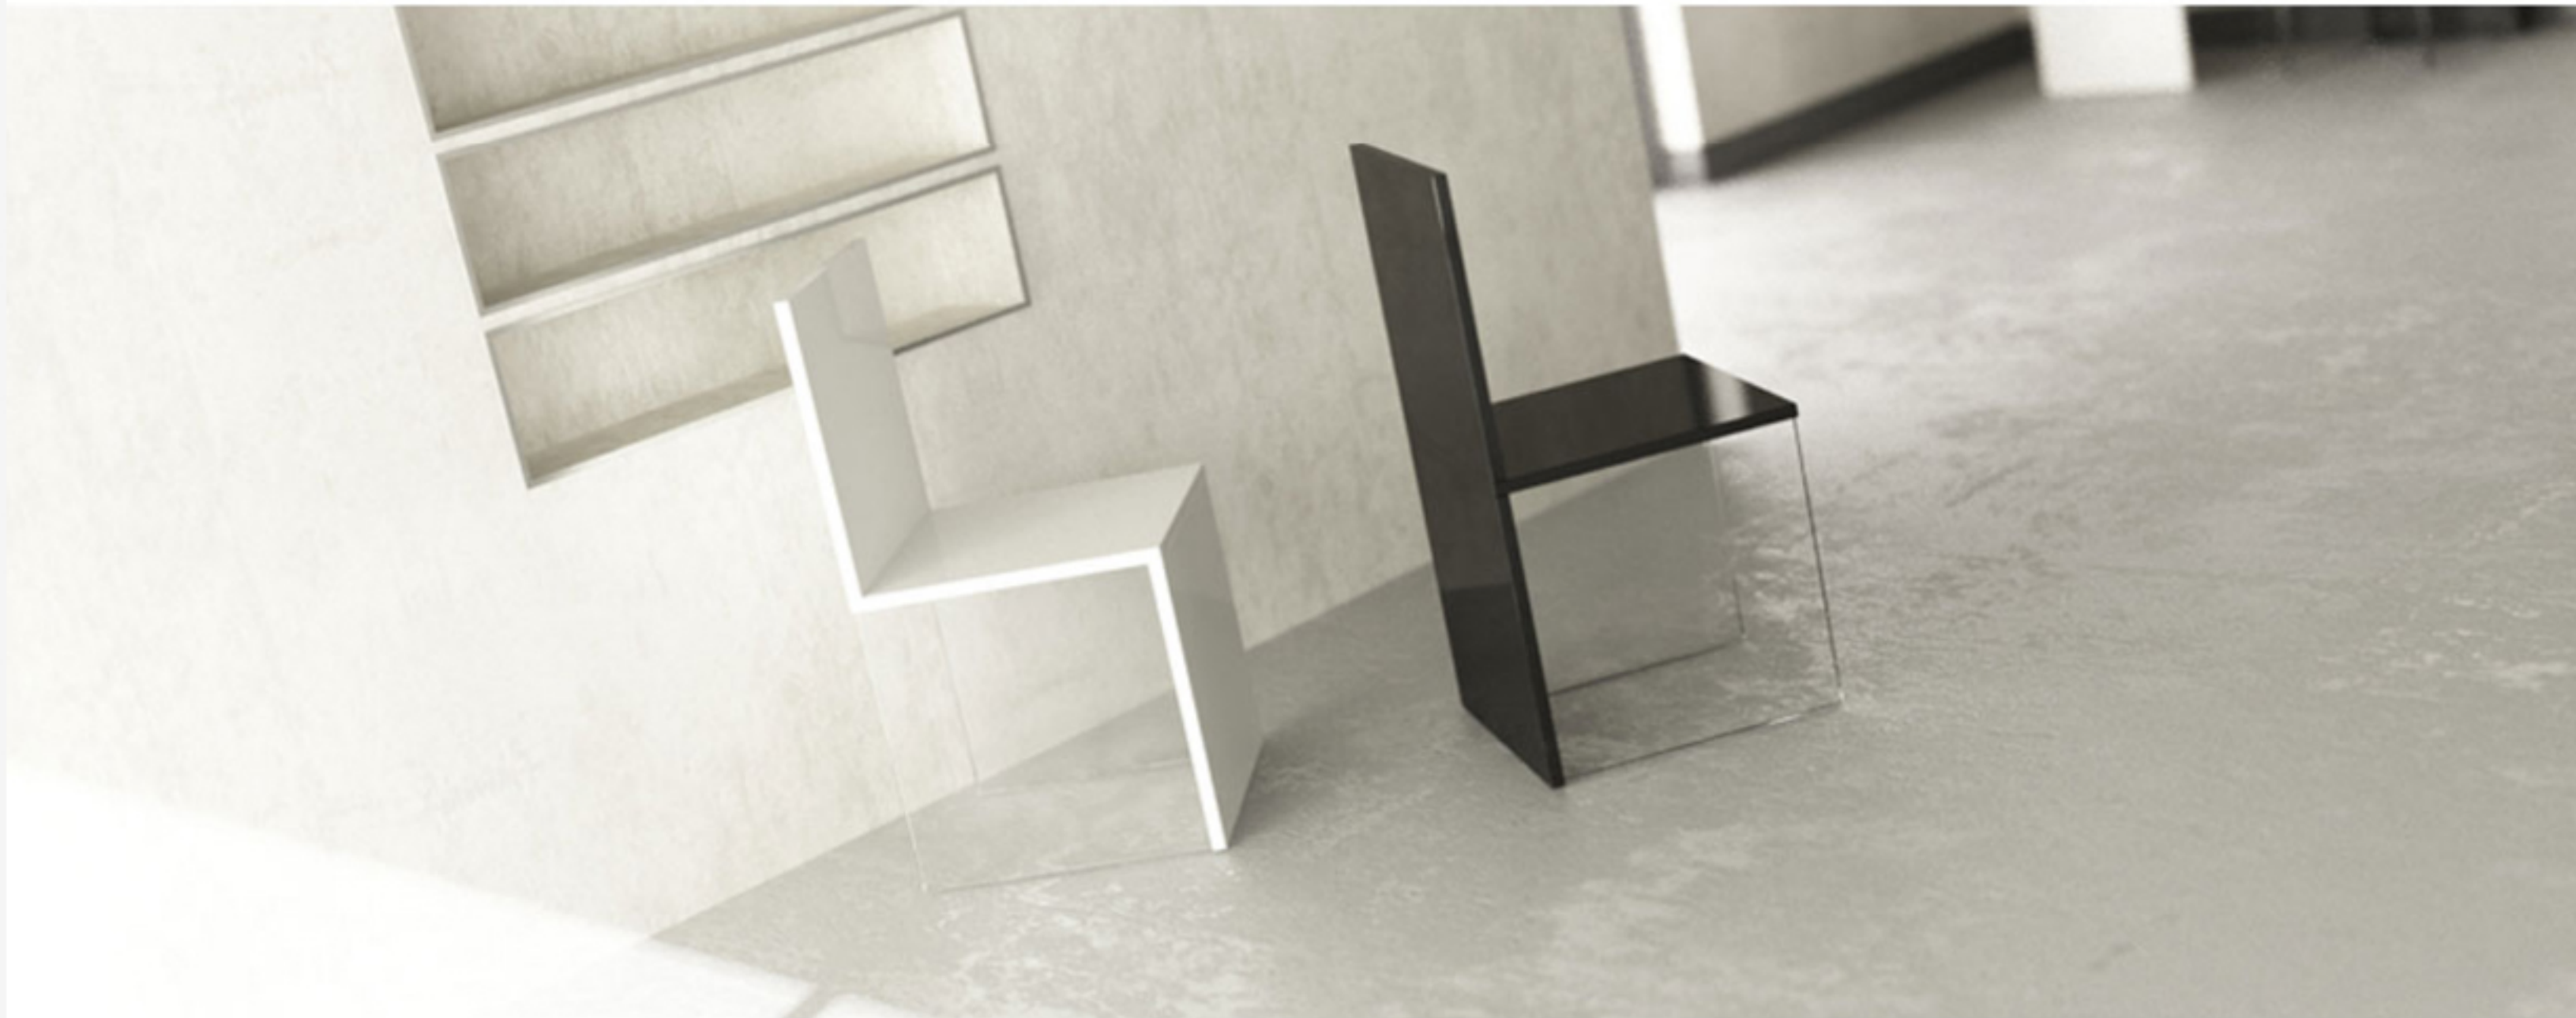

Üye ol

Magica & Magica2

Magica&Magica2, basitlik, temel çizgiler ve doğruluk gibi güçlü ve net kavramlara dayanıyor. Gizli ve yoğun bir araştırmanın sonucunda ultra-minimal iki sandalye aydınlatılıyor. Sandalyeler çizgilerini güçlendiren ve vurgulayan anlık ama etkili yansımalar ile şaşkınlık yaratmayı hedefliyor. Tamamen renkli ve berrak pleksiglastan yapılan sandalyeler, bu malzeme sayesinde kimliklerini ve zamansız zarafeti ile tanımlanan ruhlarını güçlendiriyor.