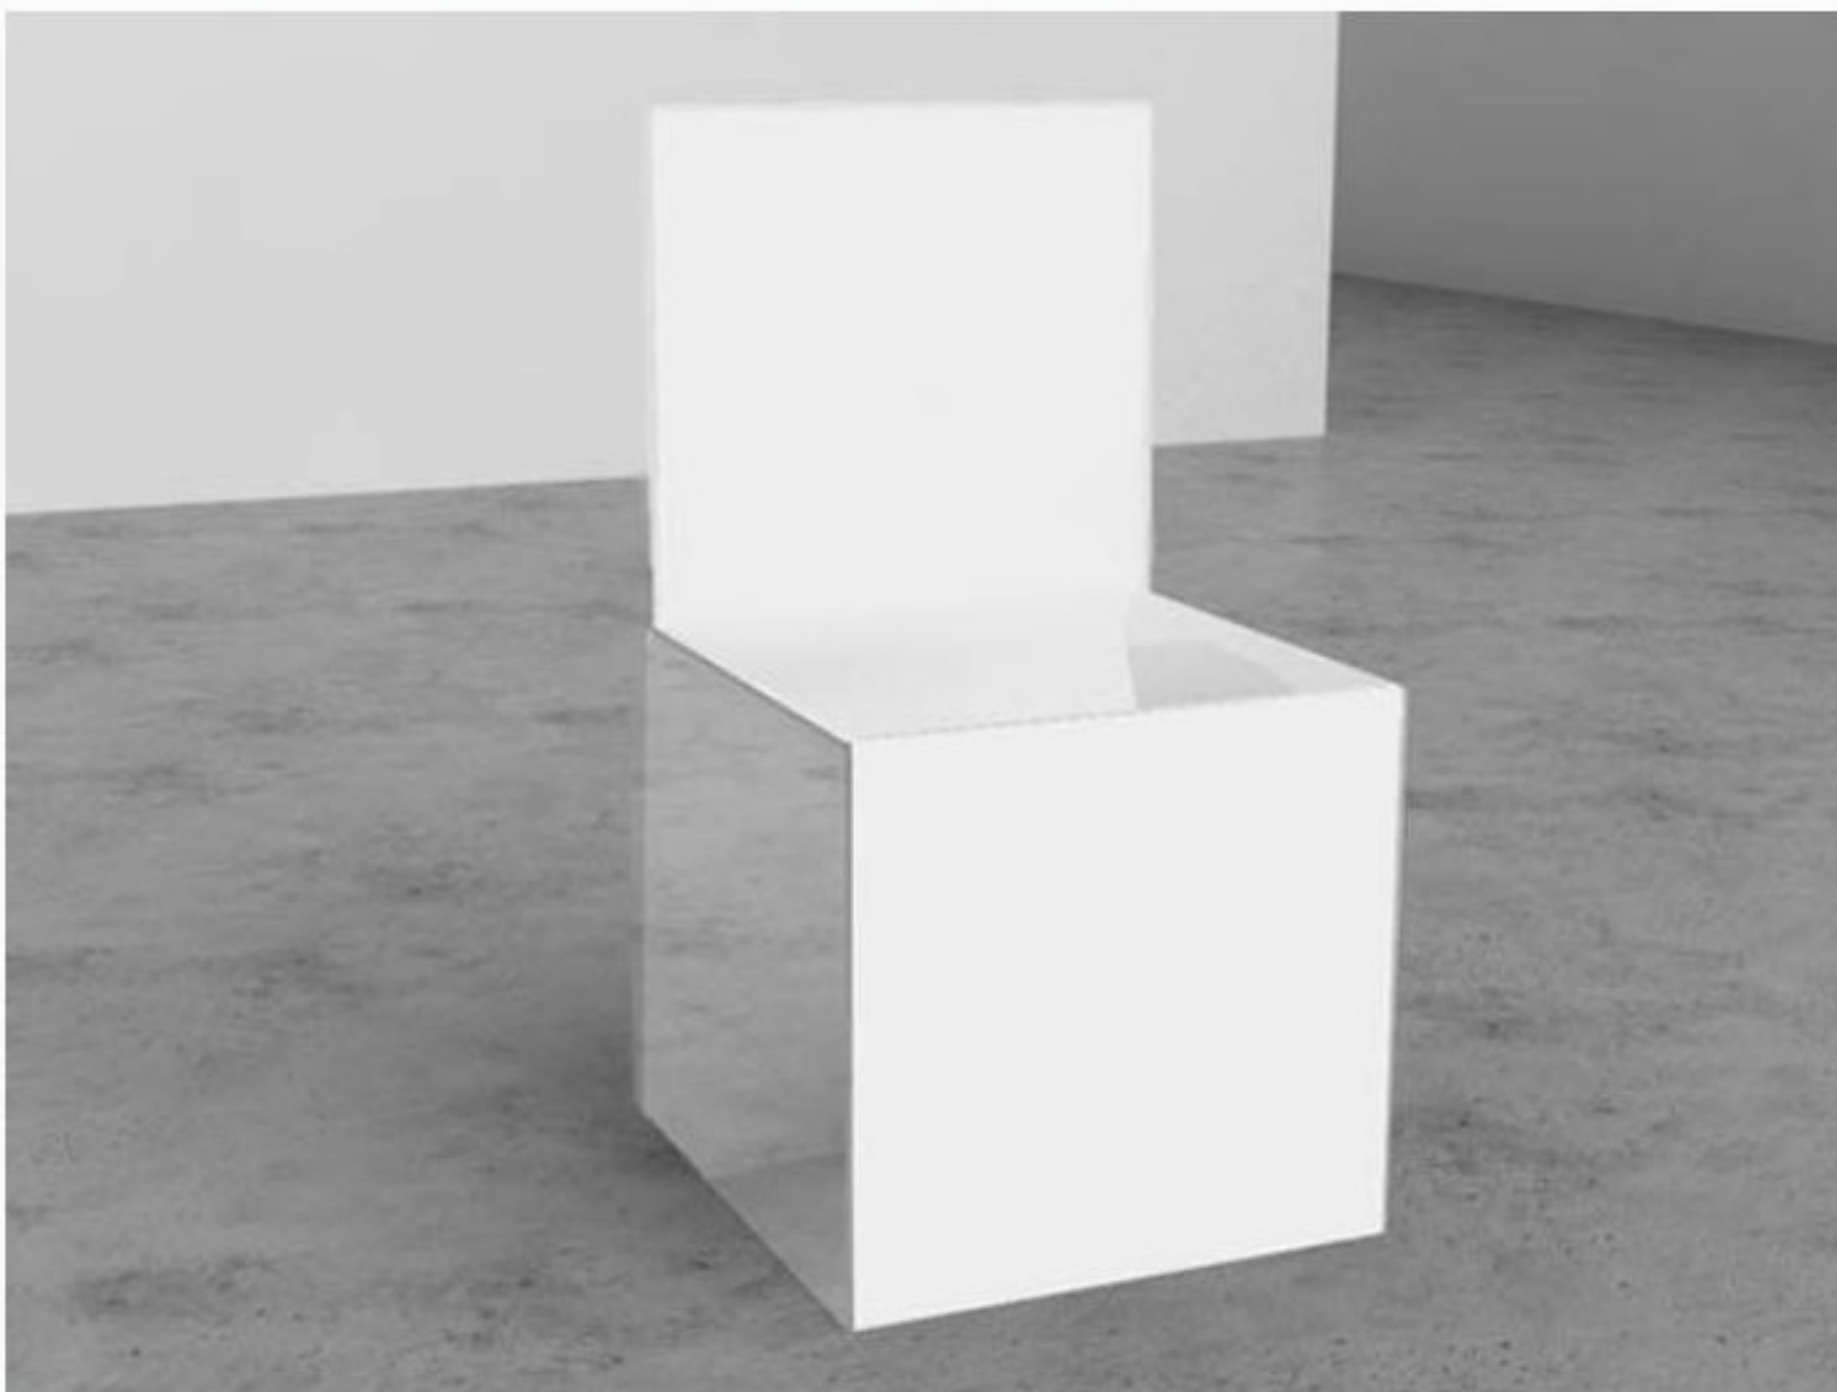

DołączDoNasNa

akwarium **apartament** Aranżacja **aranżacja wnętrz** architektury wnętrz architektura **architektura wnętrz** bar basen biurko biuro design **design dom** doniczki dywan elewacja **fotel** fotografie grzejnik grzejniki hotel hydraulika **inspirację** japonia kabina prysznicowa kominek kredens krzesła krzesło **kuchnia** kuchnie **lampa** lampy loft [\[więcej tagów\]](#)

### Magic Chair by Davide Conti

© 28.02.2011

Tagi: [design](#), [krzesło](#), [wnetrza](#), [wzornictwo](#)

Zaprojektowane przez Davida Conti krzesło Magic Chair jest meblem niezwykle oryginalnym, jeżeli nie magicznym.

Część krzesła jest przezroczysta i stwarza optyczną iluzję niezwykle balansowania krzesła w powietrzu, jego unoszenia się w przestrzeni, jeżeli spojrzeć nań z boku. Jest to idealny przykład tego jak projektant, przy użyciu niewielkich środków i niezwyklej siły wyobraźni i kreatywności stwarza coś niezwykle oryginalnego i innowacyjnego, co zarazem jest w pełni komfortowe i służy nie tylko estetyce wystroju, ale i wygodzie.

Niezwykłość tego mebla z pewnością spodoba się osobom, które lubią zaskakiwać gości. Krzesło dostępne jest w dwóch kolorach, czarnym oraz białym, przy czym każdy model odróżnia się innym typem iluzji optycznej – oba modele inaczej 'zawieszane są w powietrzu'.